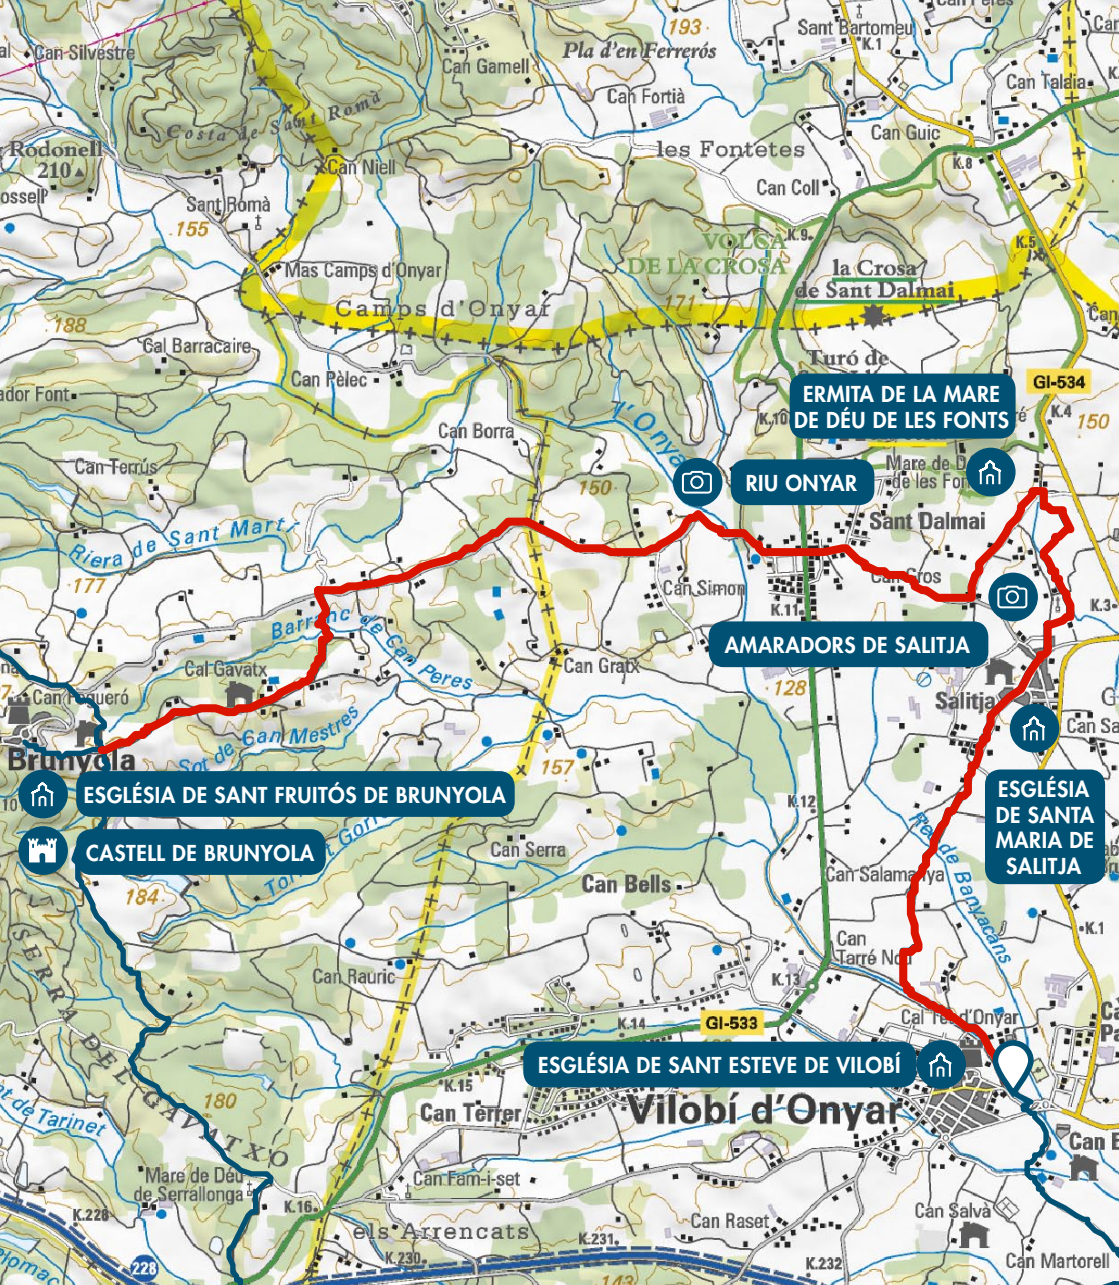

# Les terres de l'Onyar

VILOBÍ D'ONYAR · BRUNYOLA

10,4 KM

136 M

2 H 45'

30'

Comuniqueu les incidències a · Comunique las incidencias en:  
Please report any incidents to · Veuillez communiquer vos incidences éventuelles à:  
[rutes@selva.cat](mailto:rutes@selva.cat)